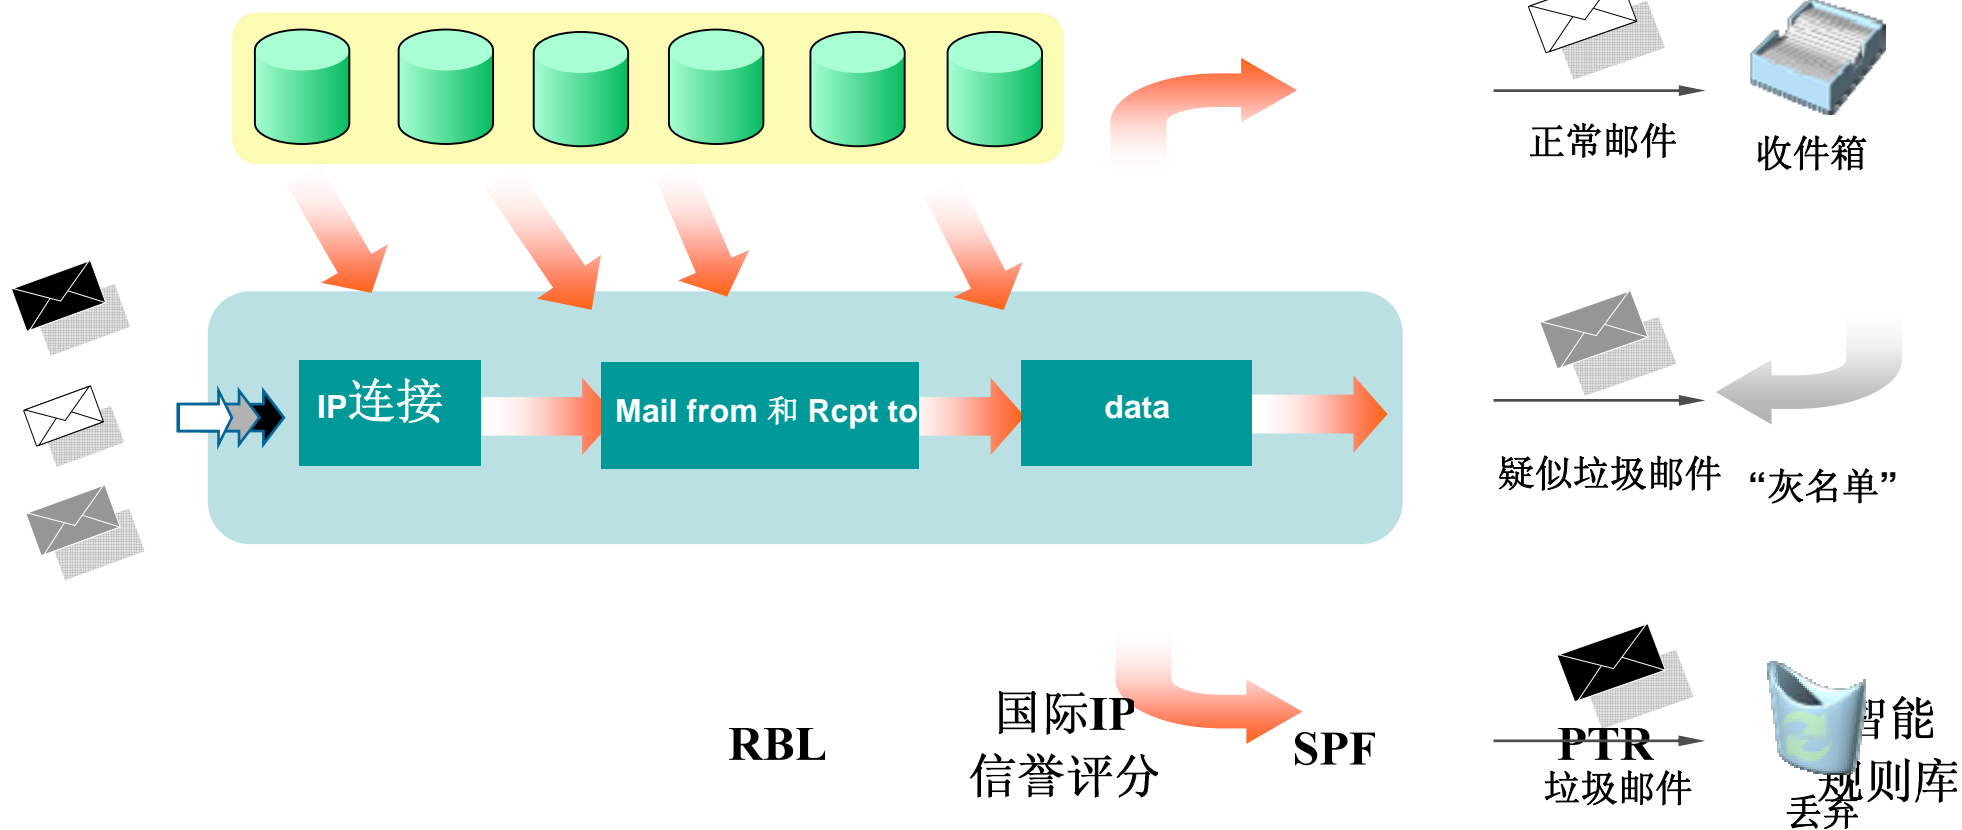

Coremail Anti-spam GT

反垃圾邮件系统

典型成功案例

运营商

高等院校

Anti-spam GT: 评分系统

Anti-spam GT: 独有的IP信誉资源

1. 超过3000万的独立IP信誉数据

2. 优化的数据存储及判定机制

3. 黑名单/白名单

4. 保持每日更新，数据来源于多家使用Coremail的专业邮件运营商

Anti-spam GT: “万里长城”

全国部署**超过百万**的探针邮箱

切实符合中国邮箱用户的实际使用情况！

Anti-spam GT: 在线更新

- 垃圾邮件收集器数据库
- 权威反垃圾邮件联盟所公布的邮件发送者记录
- 海量独立IP信誉评分列表