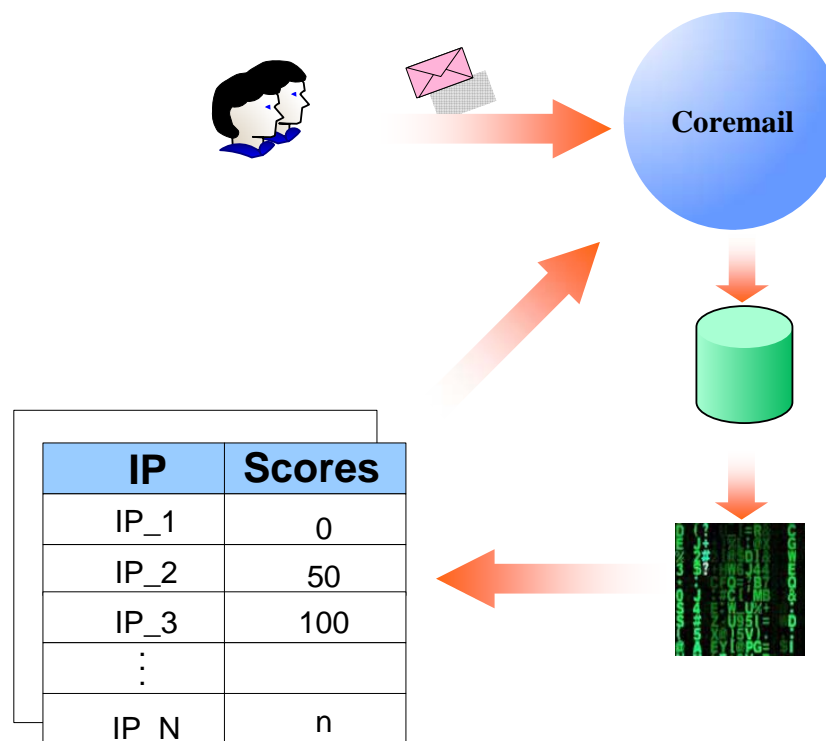

- 指纹识别
- 优点：有一定的针对性
- 缺点：指纹库要经常维护

反垃圾邮件技术介绍

反向查询技术

- 反向查询中**Ptr**和**Spf**的使用
- 优点：技术比较容易实现
- 缺点：**Ptr**技术实施比较繁琐
 - **Ptr** 设置 `107.31.181.220.in-addr.arpa domain name pointer m31-107.test.com.`
 - **Spf** 设置 `v=spf1 ip4:220.181.31.0/24 ip4:202.108.5.128/25 ip4:220.232.228.72/29 -all`

Coremail Anti-spam GT

反垃圾邮件系统

典型成功案例

运营商

高等院校

Anti-spam GT: 评分系统

Anti-spam GT: 独有的IP信誉资源

1. 超过3000万的独立IP信誉数据

2. 优化的数据存储及判定机制

3. 黑名单/白名单

4. 保持每日更新，数据来源于多家使用Coremail的专业邮件运营商

Anti-spam GT: “万里长城”

全国部署**超过百万**的探针邮箱

切实符合中国邮箱用户的实际使用情况！

Anti-spam GT: 在线更新

- 垃圾邮件收集器数据库
- 权威反垃圾邮件联盟所公布的邮件发送者记录
- 海量独立IP信誉评分列表