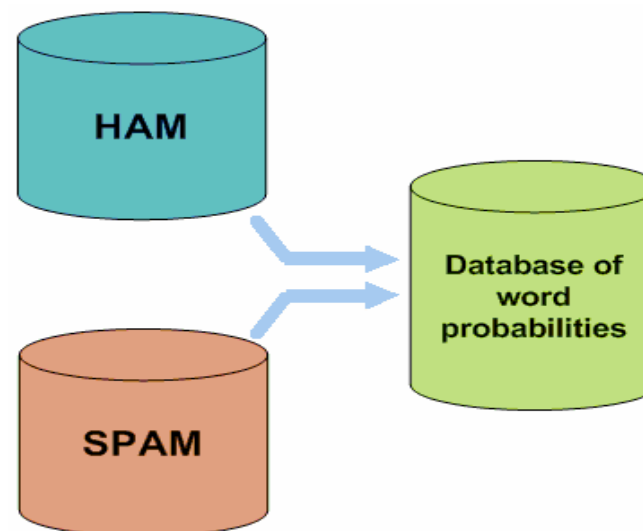

2. 优化的数据存储及判定机制

3. 黑名单/白名单

4. 保持每日更新，数据来源于多家使用Coremail的专业邮件运营商

Anti-spam GT: “万里长城”

全国部署**超过百万**的探针邮箱

切实符合中国邮箱用户的实际使用情况！

Anti-spam GT: 在线更新

- 垃圾邮件收集器数据库
- 权威反垃圾邮件联盟所公布的邮件发送者记录
- 海量独立IP信誉评分列表