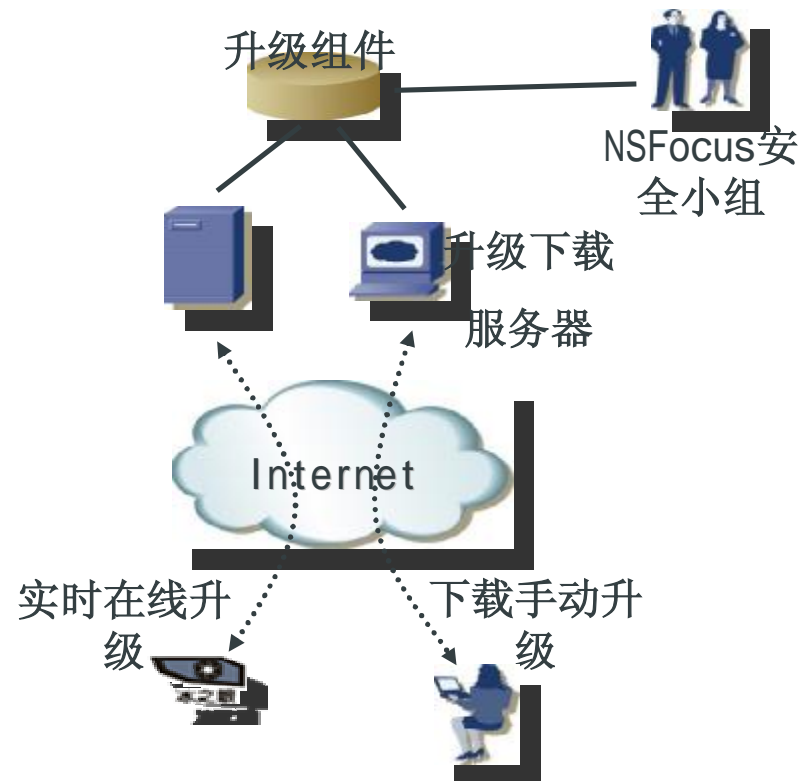

对于校园网面临的挑战.....

绿盟科技校园网内容安全管理思路

“事前+事中+事后”

绿盟科技提供全面多层次的内容安全解决方案

冰之眼内容安全管理系统 ICEYE SCM (Security Content Management System)

- u 高效智能的内容识别引擎--NCRE (NCRE, Nsfocus Content Recognition Engine), 能够分析近100种应用层协议, 极大地提高内容管理的检测效率和准确率
- u 业界领先的超过1000万条的URL中英文网页过滤数据库
- u 全面敏感信息外发管理解决方案
- u 全程网络行为管理
- u 基于应用协议的流量管理
- u 完善的BYPASS解决方案
- u 同时支持C/S和B/S管理模式, 易于使用

- U 冰之眼SCM体系架构包括三个主要组件：控制台、网络引擎、升级站点；
- U 基于高性能处理平台的多层过滤和控制；
- U 关键技术包括：模式匹配、智能协议识别与关联分析。

ü 构筑绿色健康校园网络

ü 有效监控敏感信息传播

ü 打造“高效”校园网络

- 1 绿盟科技介绍
- 2 校园网内容安全解决之道
- 3 构筑绿色健康校园网络
- 4 有效监控敏感信息传播
- 5 打造高效校园网络
- 6 成功案例

•WEB网页过滤

- 具有业界领先**超过1000万**条URL中英文网页数据库
- 多种精细分类，如色情、暴力、网络钓鱼等

•精细内容管理

- 支持针对URL、HTTP网页页面内容、HTTP搜索引擎的关键词内容过滤与审计等

•全天候内容安全技术支持

- 业界著名的NSFOCUS安全研究小组
- 实时更新URL分类数据库

- 1 绿盟科技介绍
- 2 校园网内容安全解决之道
- 3 构筑绿色健康校园网络
- 4 有效监控敏感信息传播
- 5 打造高效校园网络
- 6 成功案例

- ü 有效管理各种滥用带宽资源行为：如P2P下载（BT、迅雷等）、在线视频（沸点、PPLIVE等）
- ü 确保网络中不同类型的流量具有更合理的比例和分布
- ü 保障学校正常业务带宽资源，确保网络全天候畅通，打造高效校园互联网

- 1 绿盟科技介绍
- 2 校园网内容安全解决之道
- 3 构筑绿色健康校园网络
- 4 有效监控敏感信息传播
- 5 打造高效校园网络
- 6 成功案例

绿盟科技冰之眼SCM内容安全解决方案已成功应用于教育、政府、金融、企业等行业用户