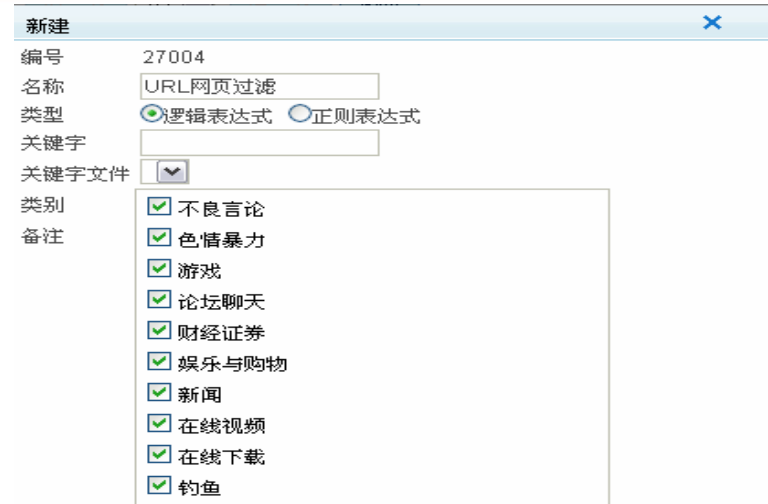

•WEB网页过滤

- 具有业界领先**超过1000万**条URL中英文网页数据库
- 多种精细分类，如色情、暴力、网络钓鱼等

•精细内容管理

- 支持针对URL、HTTP网页页面内容、HTTP搜索引擎的关键词内容过滤与审计等

•全天候内容安全技术支持

- 业界著名的NSFOCUS安全研究小组
- 实时更新URL分类数据库

- 1 绿盟科技介绍
- 2 校园网内容安全解决之道
- 3 构筑绿色健康校园网络
- 4 有效监控敏感信息传播
- 5 打造高效校园网络
- 6 成功案例