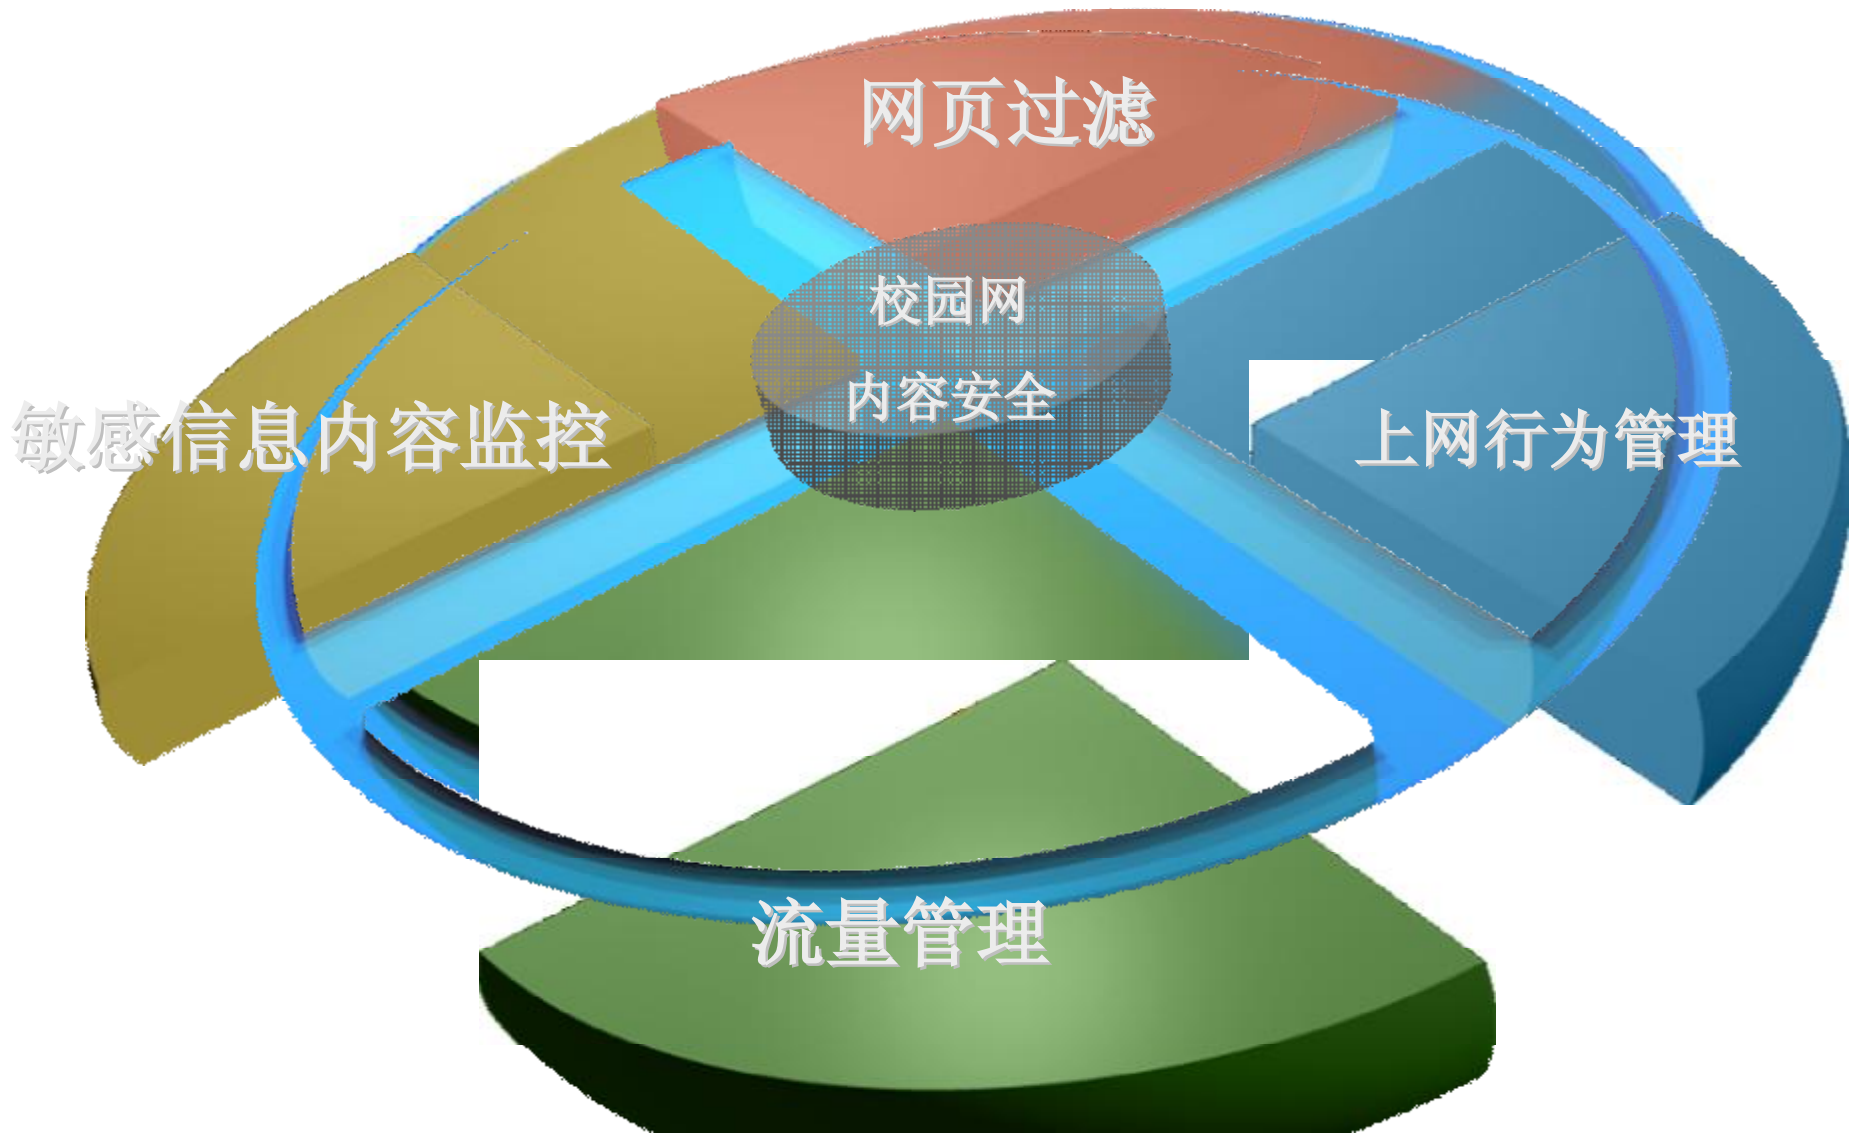

对于校园网面临的挑战.....

绿盟科技校园网内容安全管理思路

“事前+事中+事后”

绿盟科技提供全面多层次的内容安全解决方案

冰之眼内容安全管理系统 ICEYE SCM (Security Content Management System)

- u 高效智能的内容识别引擎--NCRE (NCRE, Nsfocus Content Recognition Engine), 能够分析近100种应用层协议, 极大地提高内容管理的检测效率和准确率
- u 业界领先的超过1000万条的URL中英文网页过滤数据库
- u 全面敏感信息外发管理解决方案
- u 全程网络行为管理
- u 基于应用协议的流量管理
- u 完善的BYPASS解决方案
- u 同时支持C/S和B/S管理模式, 易于使用

- U 冰之眼SCM体系架构包括三个主要组件：控制台、网络引擎、升级站点；
- U 基于高性能处理平台的多层过滤和控制；
- U 关键技术包括：模式匹配、智能协议识别与关联分析。

ü 构筑绿色健康校园网络

ü 有效监控敏感信息传播

ü 打造“高效”校园网络

- 1 绿盟科技介绍
- 2 校园网内容安全解决之道
- 3 构筑绿色健康校园网络
- 4 有效监控敏感信息传播
- 5 打造高效校园网络
- 6 成功案例