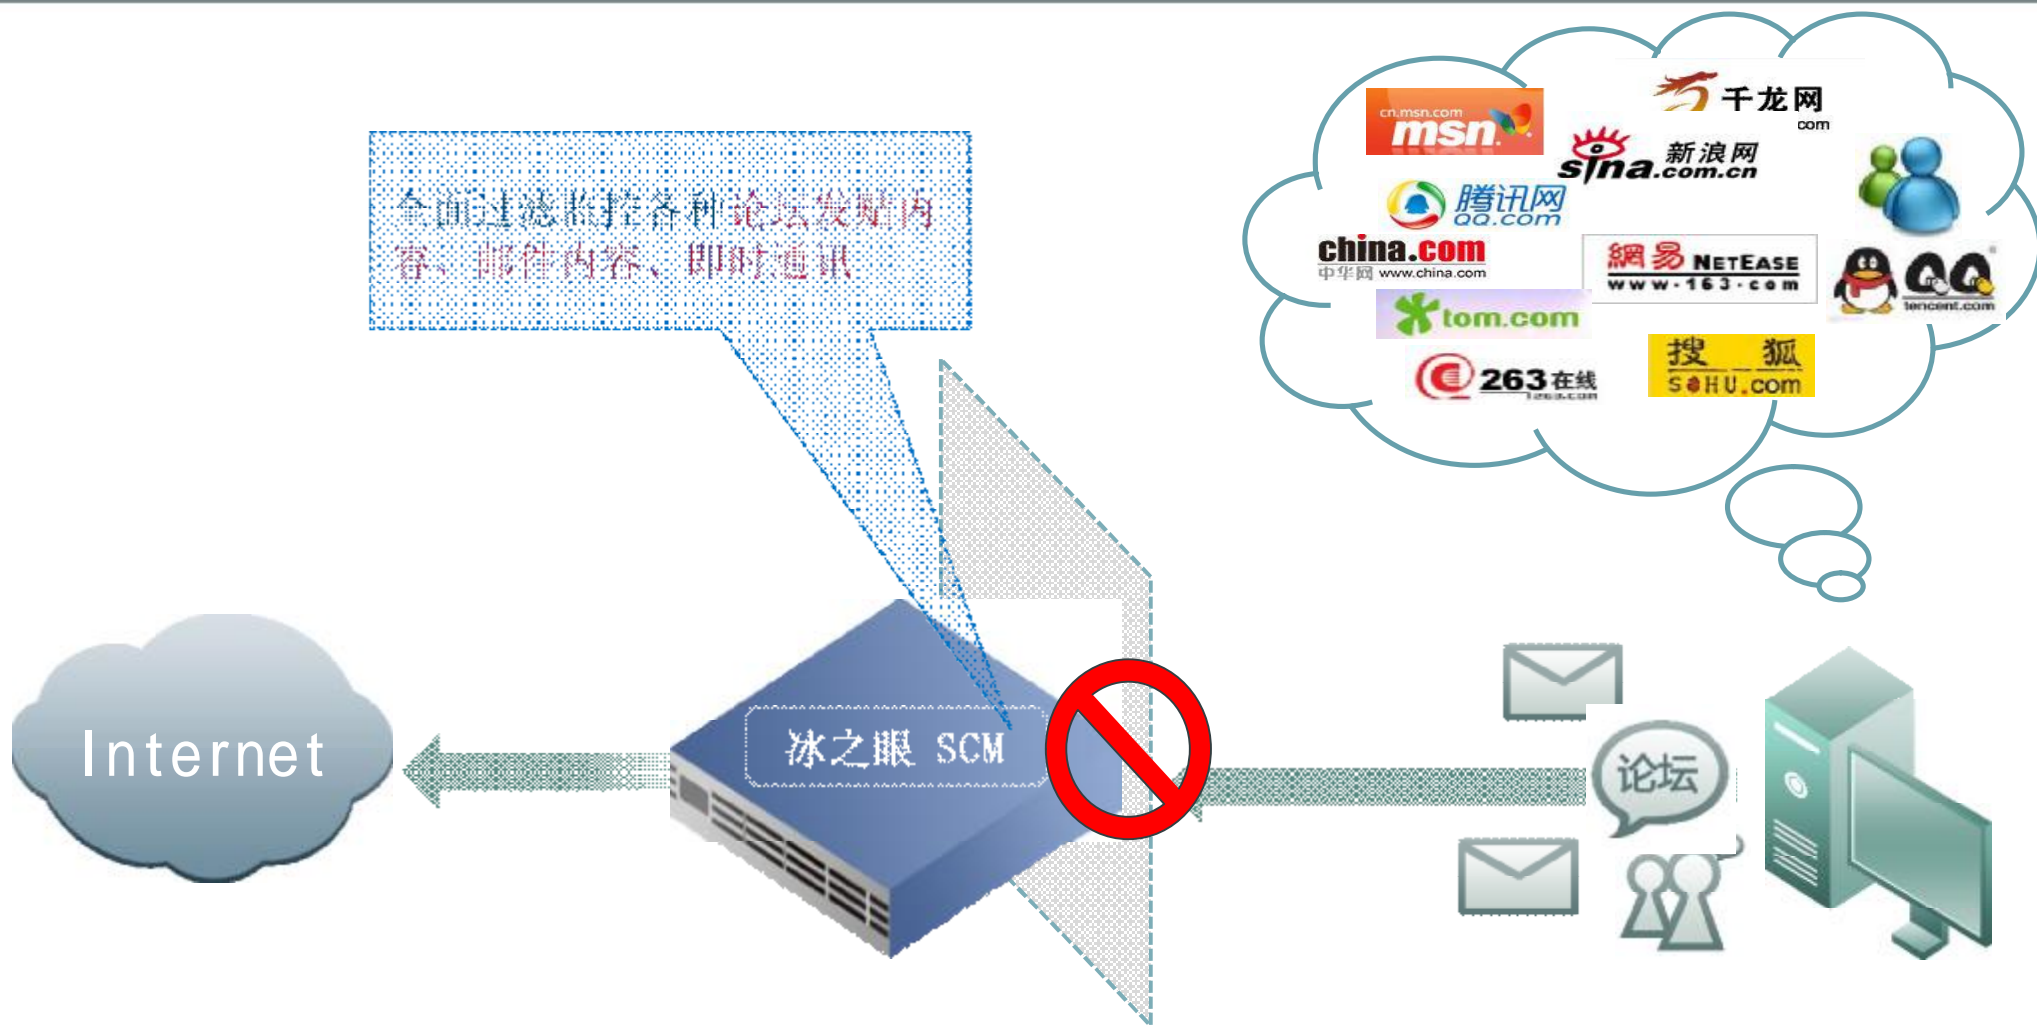

对于校园网面临的挑战.....

绿盟科技校园网内容安全管理思路

“事前+事中+事后”

绿盟科技提供全面多层次的内容安全解决方案

冰之眼内容安全管理系统 ICEYE SCM (Security Content Management System)

- u 高效智能的内容识别引擎--NCRE (NCRE, Nsfocus Content Recognition Engine), 能够分析近100种应用层协议, 极大地提高内容管理的检测效率和准确率
- u 业界领先的超过1000万条的URL中英文网页过滤数据库
- u 全面敏感信息外发管理解决方案
- u 全程网络行为管理
- u 基于应用协议的流量管理
- u 完善的BYPASS解决方案
- u 同时支持C/S和B/S管理模式, 易于使用

- U 冰之眼SCM体系架构包括三个主要组件：控制台、网络引擎、升级站点；
- U 基于高性能处理平台的多层过滤和控制；
- U 关键技术包括：模式匹配、智能协议识别与关联分析。

ü 构筑绿色健康校园网络

ü 有效监控敏感信息传播

ü 打造“高效”校园网络

- 1 绿盟科技介绍
- 2 校园网内容安全解决之道
- 3 构筑绿色健康校园网络
- 4 有效监控敏感信息传播
- 5 打造高效校园网络
- 6 成功案例

•WEB网页过滤

- 具有业界领先**超过1000万**条URL中英文网页数据库
- 多种精细分类，如色情、暴力、网络钓鱼等

•精细内容管理

- 支持针对URL、HTTP网页页面内容、HTTP搜索引擎的关键词内容过滤与审计等

•全天候内容安全技术支持

- 业界著名的NSFOCUS安全研究小组
- 实时更新URL分类数据库

- 1 绿盟科技介绍
- 2 校园网内容安全解决之道
- 3 构筑绿色健康校园网络
- 4 有效监控敏感信息传播
- 5 打造高效校园网络
- 6 成功案例

- ü 有效管理各种滥用带宽资源行为：如P2P下载（BT、迅雷等）、在线视频（沸点、PPLIVE等）
- ü 确保网络中不同类型的流量具有更合理的比例和分布
- ü 保障学校正常业务带宽资源，确保网络全天候畅通，打造高效校园互联网

- 1 绿盟科技介绍
- 2 校园网内容安全解决之道
- 3 构筑绿色健康校园网络
- 4 有效监控敏感信息传播
- 5 打造高效校园网络
- 6 成功案例

绿盟科技冰之眼SCM内容安全解决方案已成功应用于教育、政府、金融、企业等行业用户