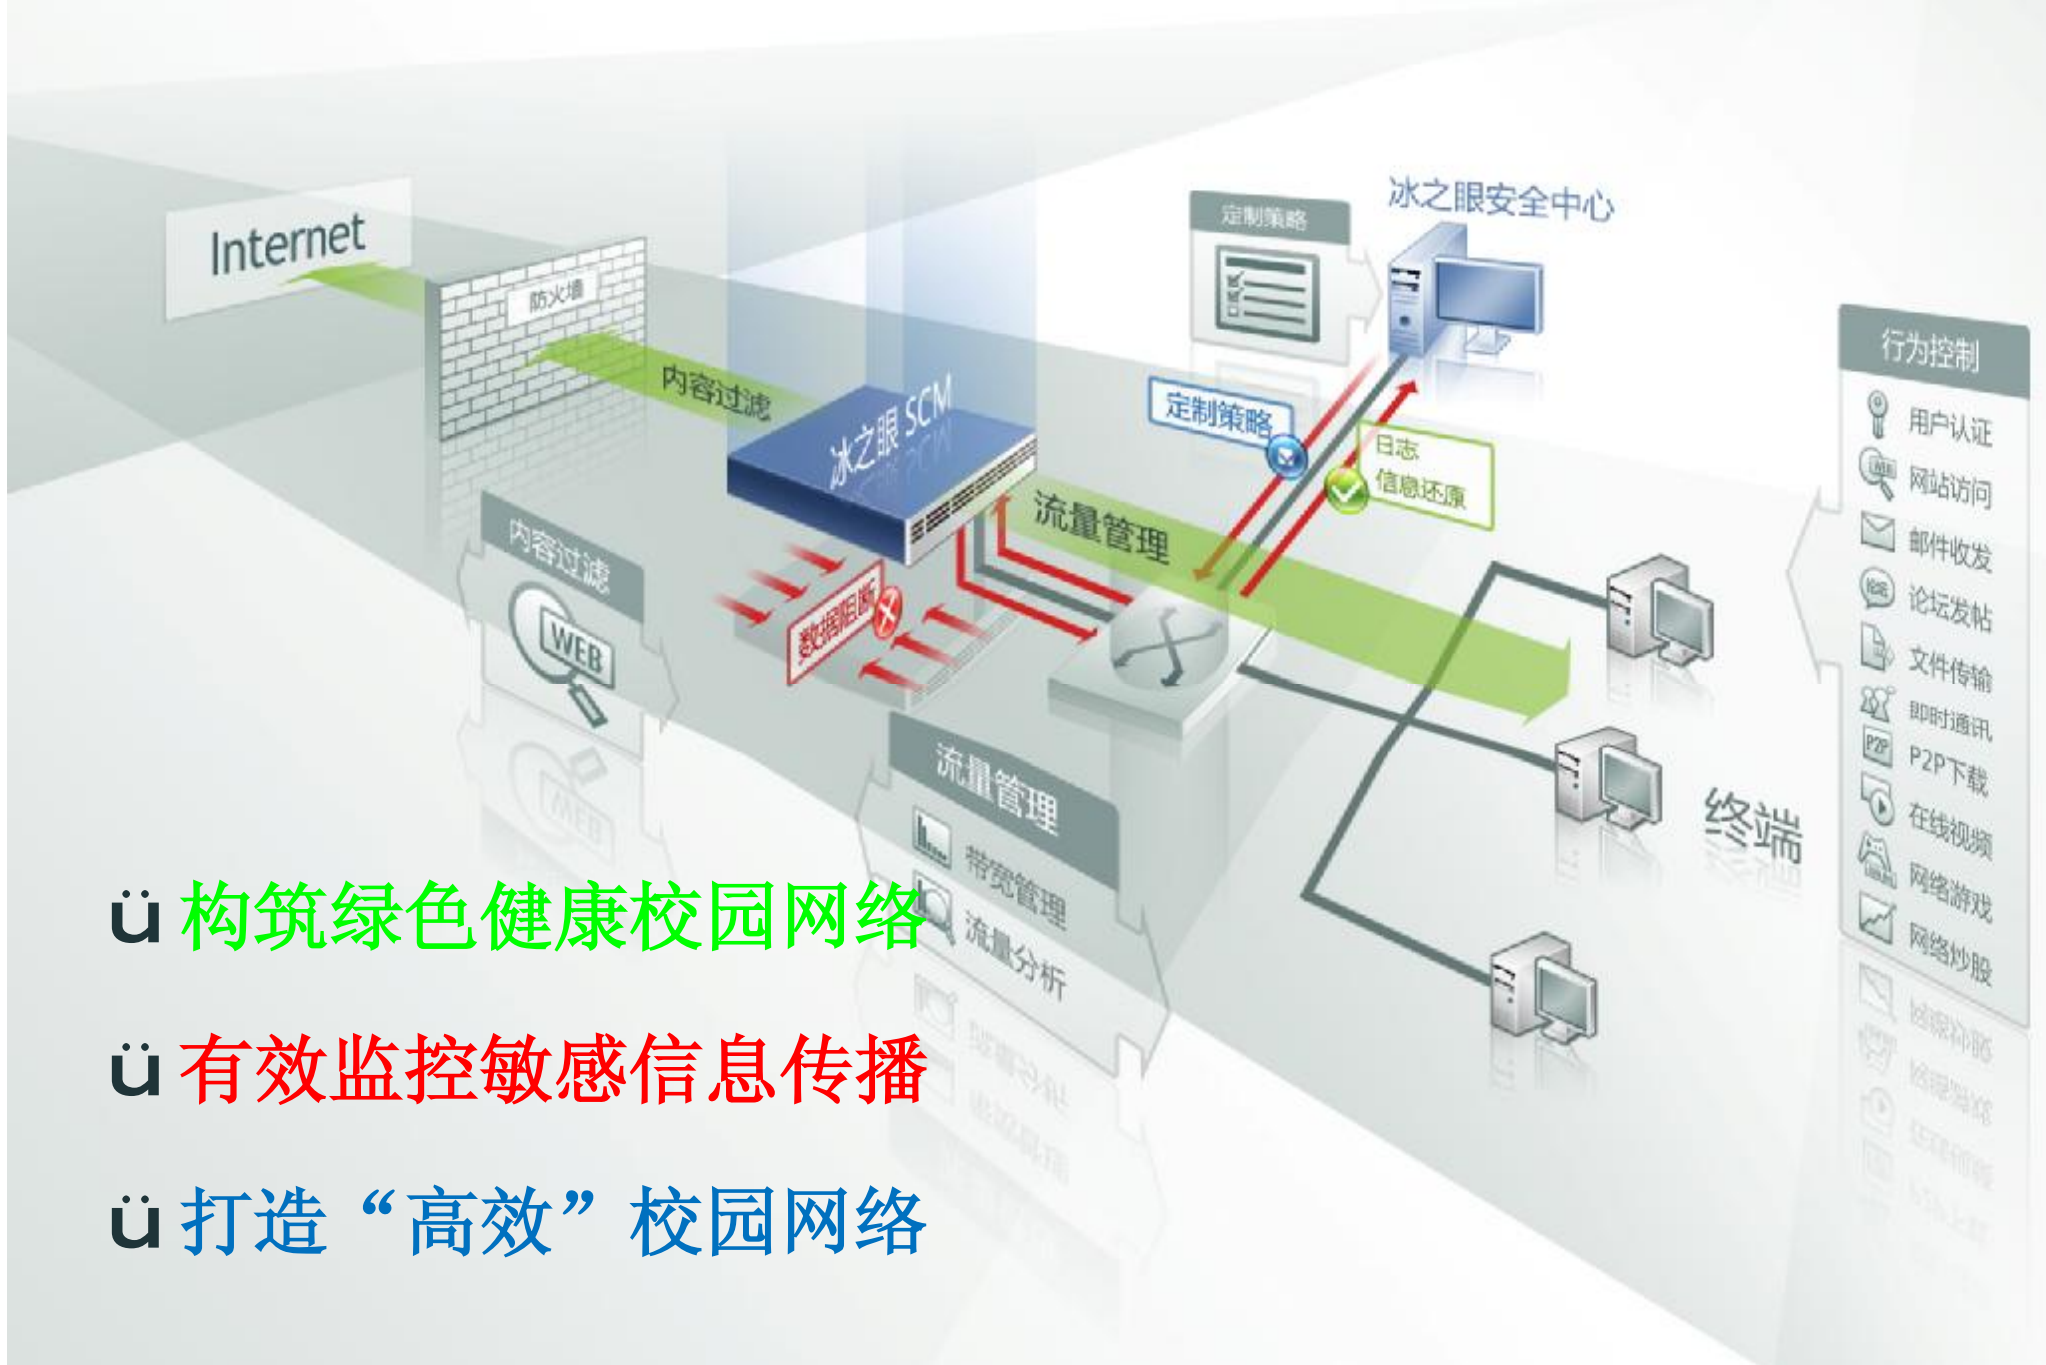

校园不良敏感信息传播

某些学生可能在一些网站、论坛、博客中发布、传播小道消息、敏感言论，学校难以及时发现、阻止不良信息扩散，甚至可能导致国家法律问题

不良网站危害校园

互联网上色情、暴力等各类不良网站泛滥，影响学生健康成长

国家合规性管理要求

如何避免违反国家法律法规（公安部82号令）、教育主管部门合规要求，并在发生问题时有据可查？

网络带宽资源面临严峻挑战

BT、迅雷、PPLIVE等行为严重占用校园带宽资源，影响正常教学业务工作

对于校园网面临的挑战.....

绿盟科技校园网内容安全管理思路

“事前+事中+事后”

绿盟科技提供全面多层次的内容安全解决方案

冰之眼内容安全管理系统 ICEYE SCM (Security Content Management System)

- u 高效智能的内容识别引擎--NCRE (NCRE, Nsfocus Content Recognition Engine), 能够分析近100种应用层协议, 极大地提高内容管理的检测效率和准确率
- u 业界领先的超过1000万条的URL中英文网页过滤数据库
- u 全面敏感信息外发管理解决方案
- u 全程网络行为管理
- u 基于应用协议的流量管理
- u 完善的BYPASS解决方案
- u 同时支持C/S和B/S管理模式, 易于使用

- U 冰之眼SCM体系架构包括三个主要组件：控制台、网络引擎、升级站点；
- U 基于高性能处理平台的多层过滤和控制；
- U 关键技术包括：模式匹配、智能协议识别与关联分析。

ü 构筑绿色健康校园网络

ü 有效监控敏感信息传播

ü 打造“高效”校园网络

- 1 绿盟科技介绍
- 2 校园网内容安全解决之道
- 3 构筑绿色健康校园网络
- 4 有效监控敏感信息传播
- 5 打造高效校园网络
- 6 成功案例

•WEB网页过滤

- 具有业界领先**超过1000万**条URL中英文网页数据库
- 多种精细分类，如色情、暴力、网络钓鱼等

•精细内容管理

- 支持针对URL、HTTP网页页面内容、HTTP搜索引擎的关键词内容过滤与审计等

•全天候内容安全技术支持

- 业界著名的NSFOCUS安全研究小组
- 实时更新URL分类数据库

- 1 绿盟科技介绍
- 2 校园网内容安全解决之道
- 3 构筑绿色健康校园网络
- 4 有效监控敏感信息传播
- 5 打造高效校园网络
- 6 成功案例