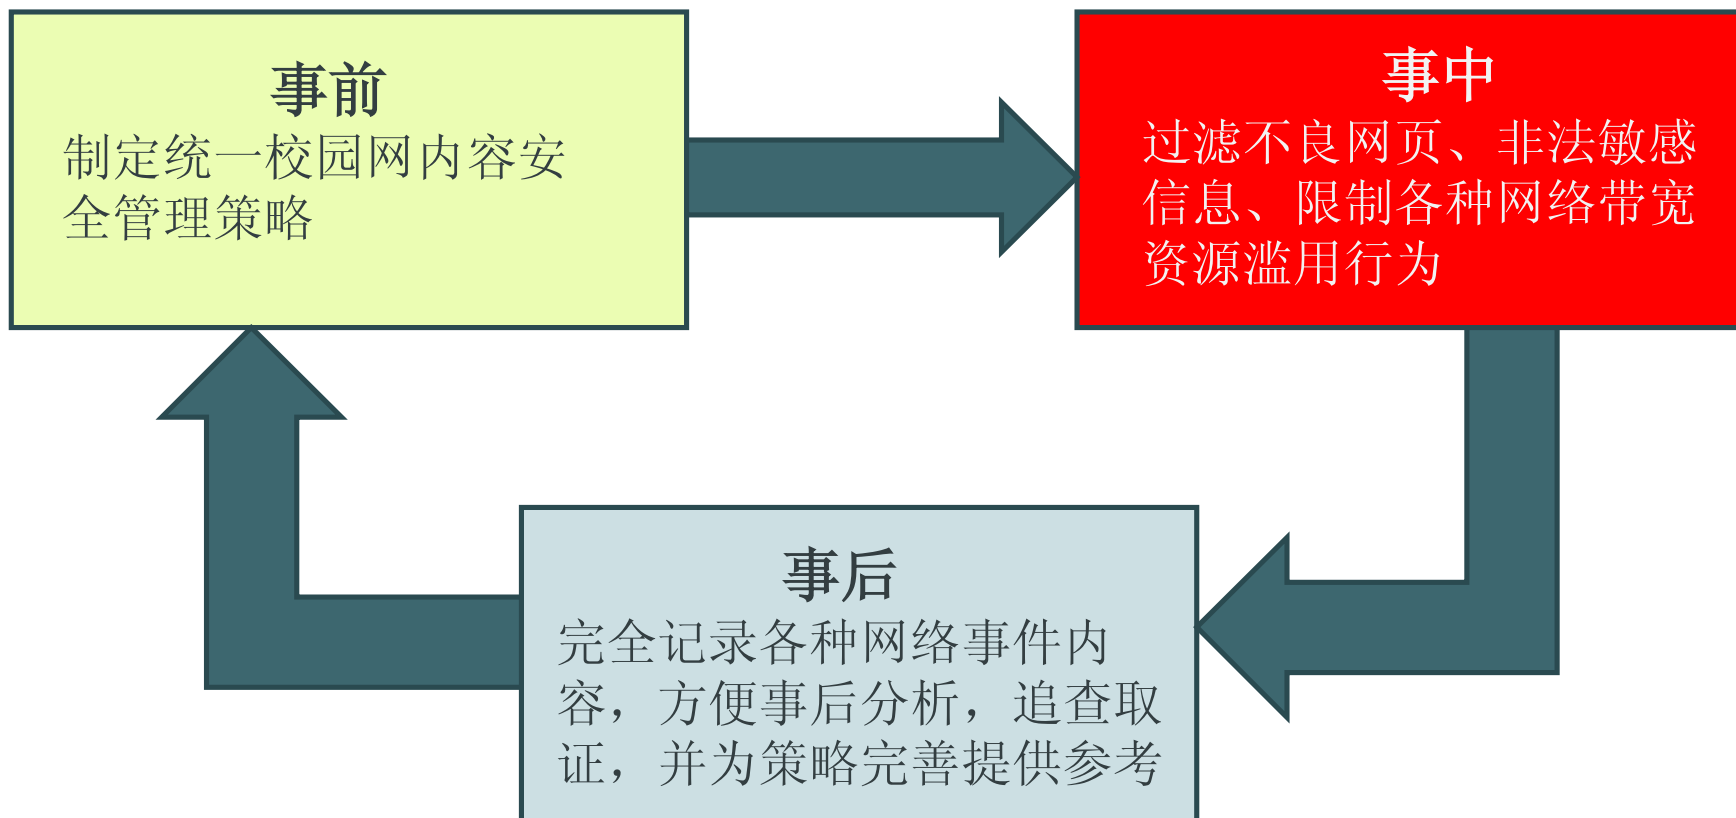

“事前+事中+事后”