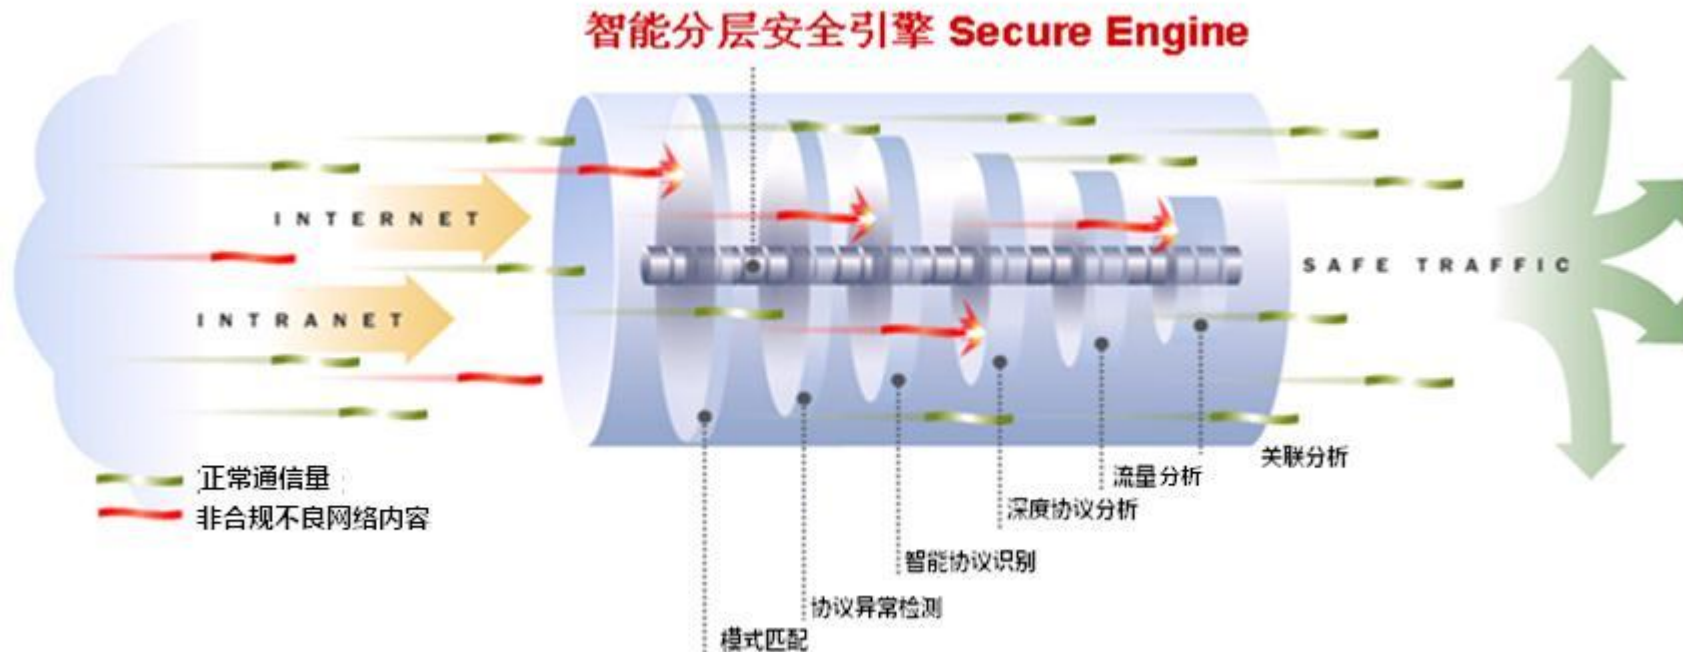

对于校园网面临的挑战.....

绿盟科技校园网内容安全管理思路

“事前+事中+事后”

绿盟科技提供全面多层次的内容安全解决方案

冰之眼内容安全管理系统 ICEYE SCM (Security Content Management System)

- u 高效智能的内容识别引擎--NCRE (NCRE, Nsfocus Content Recognition Engine), 能够分析近100种应用层协议, 极大地提高内容管理的检测效率和准确率
- u 业界领先的超过1000万条的URL中英文网页过滤数据库
- u 全面敏感信息外发管理解决方案
- u 全程网络行为管理
- u 基于应用协议的流量管理
- u 完善的BYPASS解决方案
- u 同时支持C/S和B/S管理模式, 易于使用

- U 冰之眼SCM体系架构包括三个主要组件：控制台、网络引擎、升级站点；
- U 基于高性能处理平台的多层过滤和控制；
- U 关键技术包括：模式匹配、智能协议识别与关联分析。

ü 构筑绿色健康校园网络

ü 有效监控敏感信息传播

ü 打造“高效”校园网络

- 1 绿盟科技介绍
- 2 校园网内容安全解决之道
- 3 构筑绿色健康校园网络
- 4 有效监控敏感信息传播
- 5 打造高效校园网络
- 6 成功案例