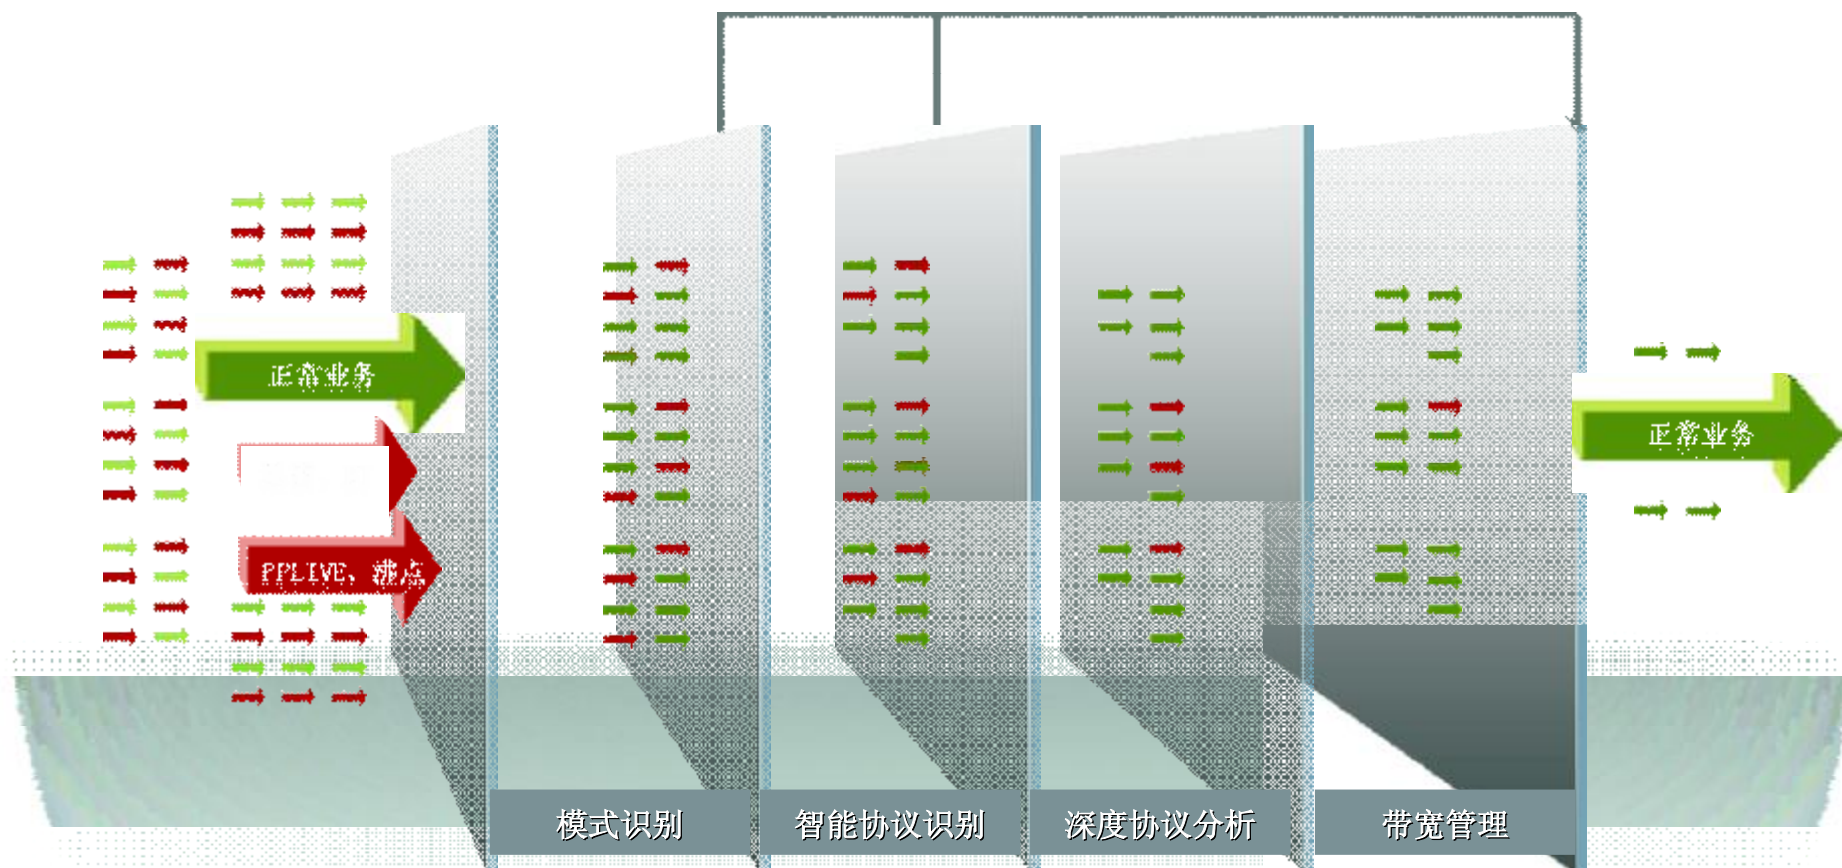

u 打造高效校园网络

- ü 有效管理各种滥用带宽资源行为：如P2P下载（BT、迅雷等）、在线视频（沸点、PPLIVE等）
- ü 确保网络中不同类型的流量具有更合理的比例和分布
- ü 保障学校正常业务带宽资源，确保网络全天候畅通，打造高效校园互联网