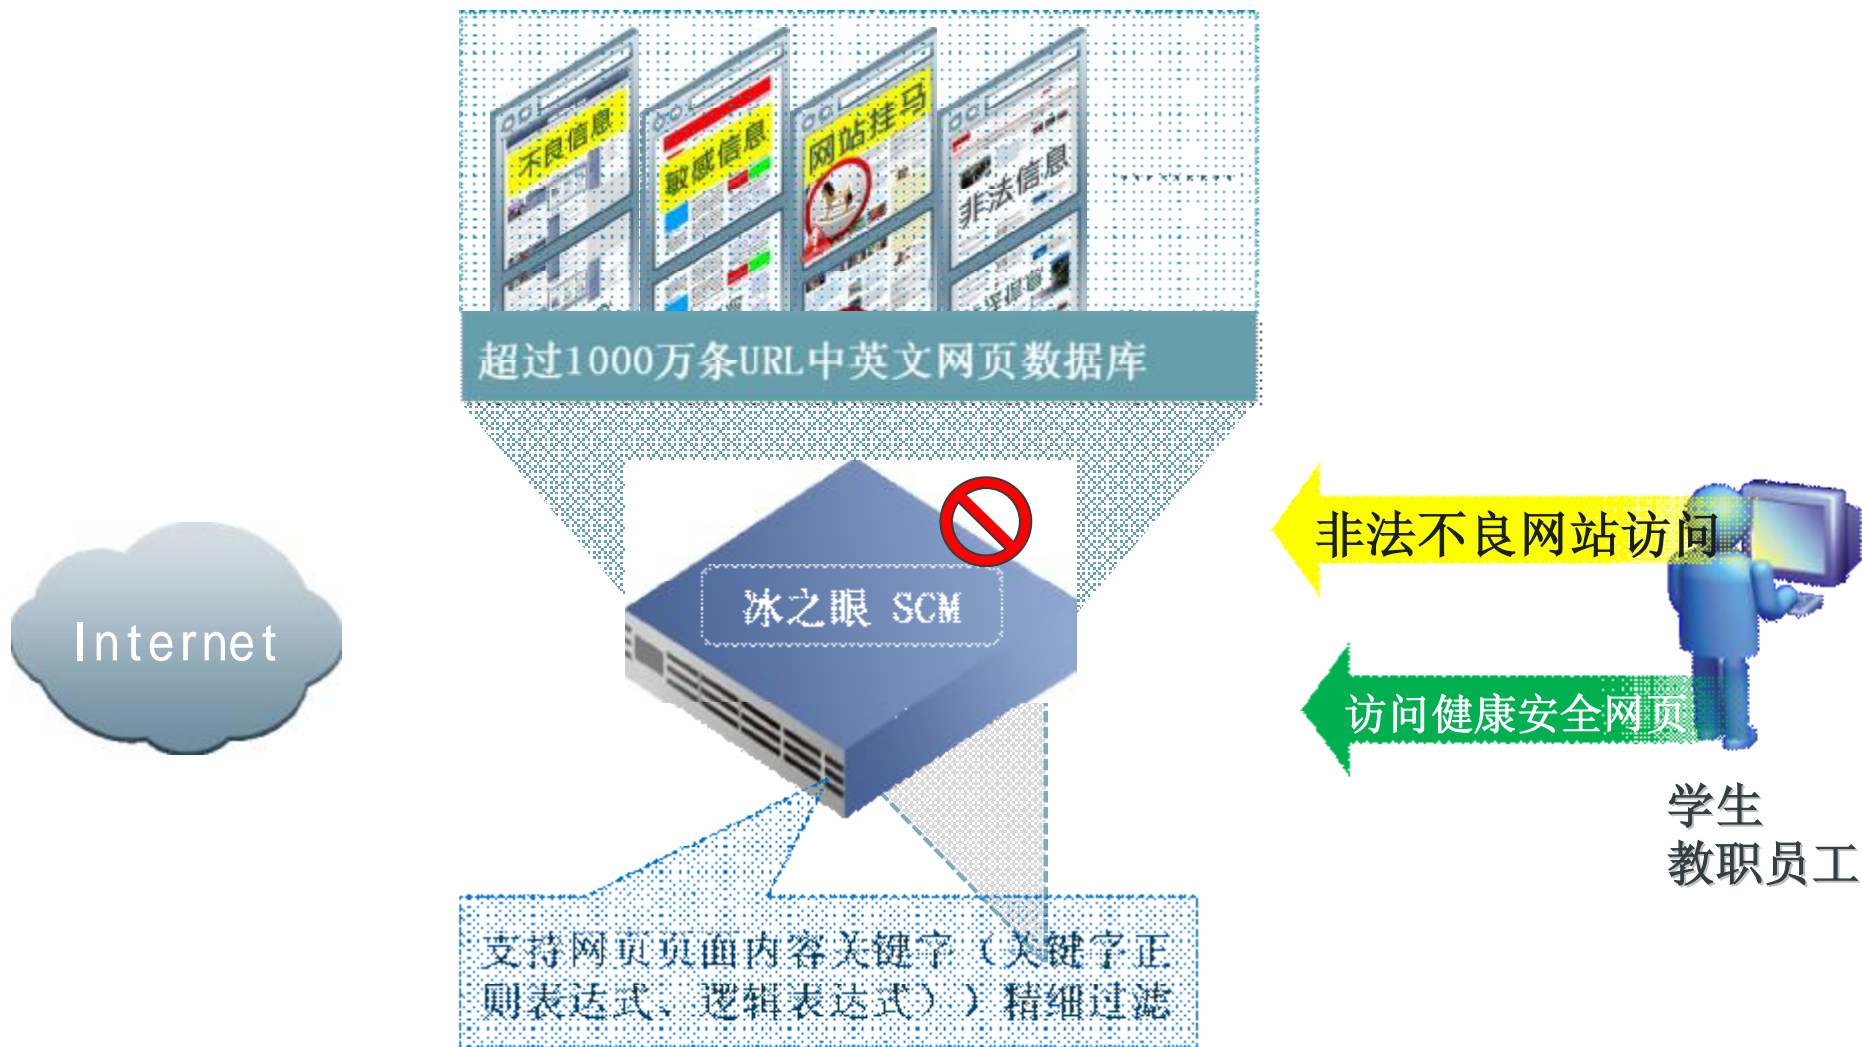

对于校园网面临的挑战.....

绿盟科技校园网内容安全管理思路

“事前+事中+事后”

绿盟科技提供全面多层次的内容安全解决方案

冰之眼内容安全管理系统 ICEYE SCM (Security Content Management System)

- u 高效智能的内容识别引擎--NCRE (NCRE, Nsfocus Content Recognition Engine), 能够分析近100种应用层协议, 极大地提高内容管理的检测效率和准确率
- u 业界领先的超过1000万条的URL中英文网页过滤数据库
- u 全面敏感信息外发管理解决方案
- u 全程网络行为管理
- u 基于应用协议的流量管理
- u 完善的BYPASS解决方案
- u 同时支持C/S和B/S管理模式, 易于使用

- U 冰之眼SCM体系架构包括三个主要组件：控制台、网络引擎、升级站点；
- U 基于高性能处理平台的多层过滤和控制；
- U 关键技术包括：模式匹配、智能协议识别与关联分析。

ü 构筑绿色健康校园网络

ü 有效监控敏感信息传播

ü 打造“高效”校园网络

- 1 绿盟科技介绍
- 2 校园网内容安全解决之道
- 3 构筑绿色健康校园网络
- 4 有效监控敏感信息传播
- 5 打造高效校园网络
- 6 成功案例

•WEB网页过滤

- 具有业界领先**超过1000万**条URL中英文网页数据库
- 多种精细分类，如色情、暴力、网络钓鱼等

•精细内容管理

- 支持针对URL、HTTP网页页面内容、HTTP搜索引擎的关键词内容过滤与审计等

•全天候内容安全技术支持

- 业界著名的NSFOCUS安全研究小组
- 实时更新URL分类数据库

- 1 绿盟科技介绍
- 2 校园网内容安全解决之道
- 3 构筑绿色健康校园网络
- 4 有效监控敏感信息传播
- 5 打造高效校园网络
- 6 成功案例