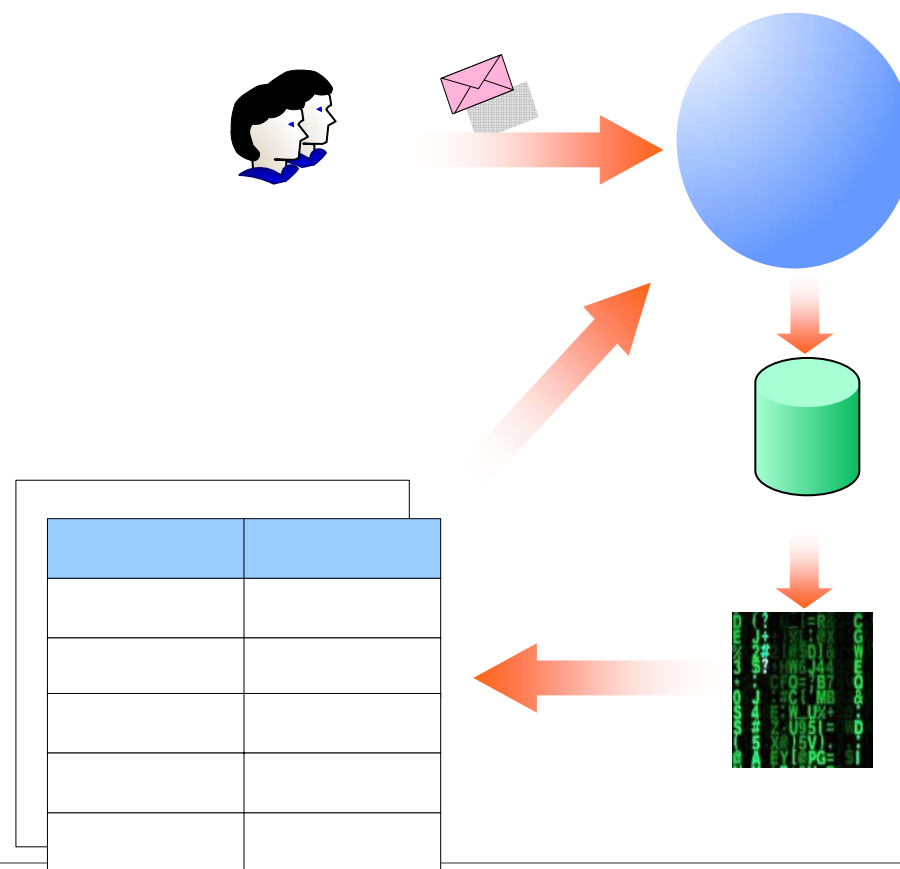

3. “灰名单”技术提升反垃圾精确度，降低误判可能性

邮件系统专家 2亿7千万用户的选择

Anti-spam GT: 独有的IP信誉资源

1. 超过3000万的
独立IP信誉数据

2. 优化的数据存储
及判定机制

3. 黑名单/白名单

4. 保持每日更新
，数据来源于
多家使用
Coremail的专
业邮件运营商

邮件系统专家 2亿7千万用户的选择