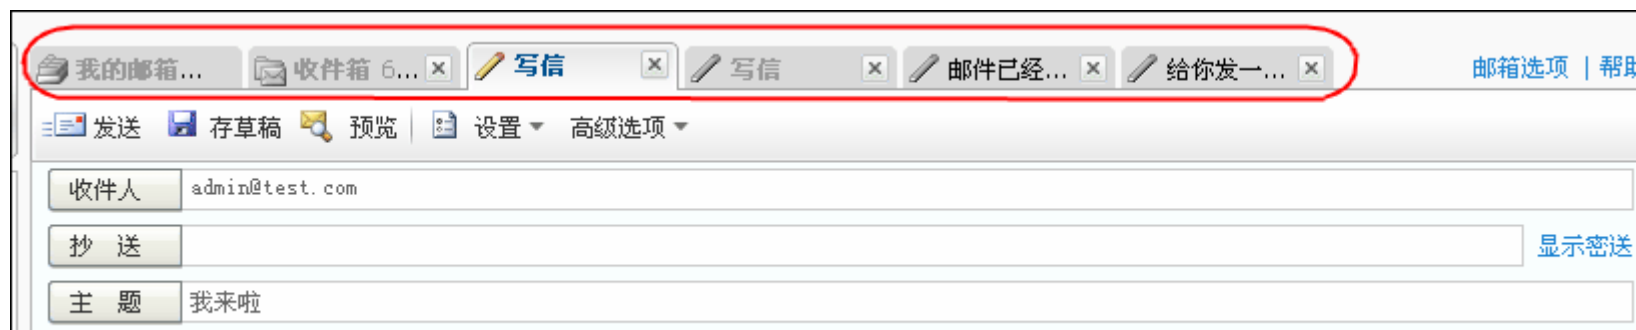

双风格Webmail

Html 风格

AJAX 风格

AJAX: 多视窗操作界面

- Ajax 风格模板提供多视窗操作界面:
 - 同时写信给张三、李四、王五
 - 有新信了, 去收件箱看看谁写的
 -
 - 所有的这些, 你都可以同时进行!

AJAX: 常用的快捷操作

- 浏览器也可以用鼠标右键
- 鼠标拖拽动作
- 键盘快捷键，使您更顺畅使用Webmail

快捷键列表	
您可以用键盘直接阅读、操作邮件。	
检查新邮件	m
关闭当前标签	Ctrl+\
新建写信	n
新建联系人	c
回复	r
回复所有	a
转发	f
标志为已读/未读	k(注意k为小写)
删除邮件	DEL
打印	p
保存邮件	Ctrl+S
发送邮件	Ctrl+Enter