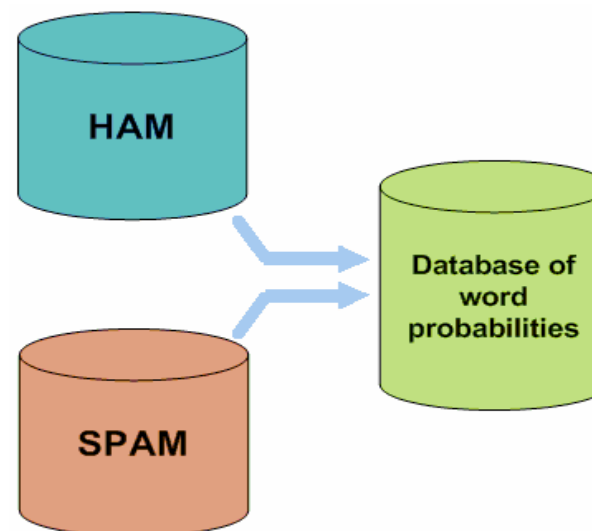

Anti-spam GT: “自我学习”

全国部署**超过百万**的探针邮箱

切实符合中国邮箱用户的实际使用情况！