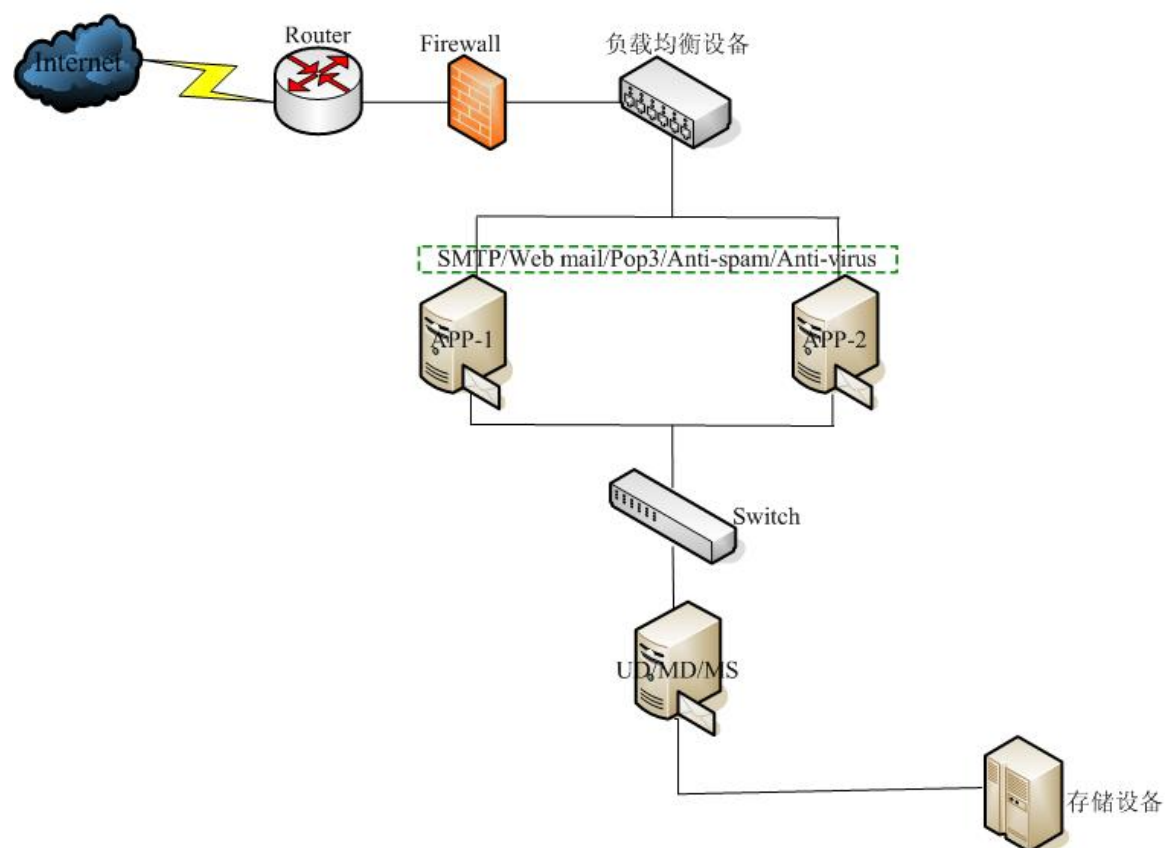

同济大学部署图

中国矿业大学部署图

Coremail电子邮件系统硬件系统设计图

感谢您对Coremail的关注!

盈世信息科技（北京）有限公司

[Http://www.mailtech.cn](http://www.mailtech.cn)

销售咨询热线: **800-830-7652**

技术支持热线: **800-830-5422**