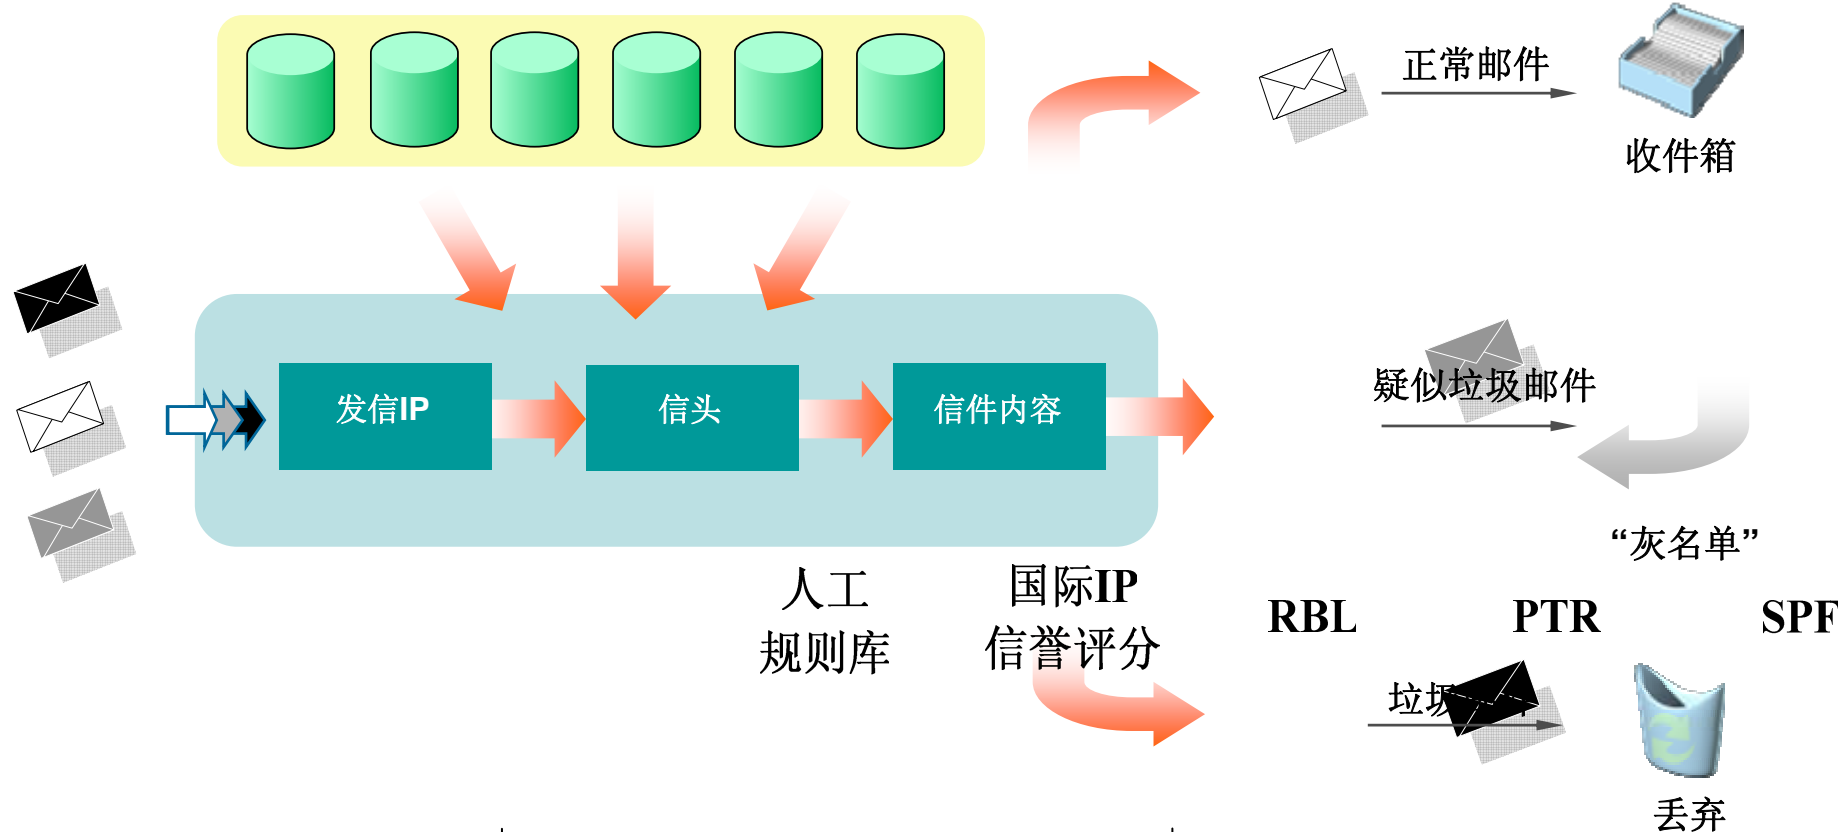

Anti-spam GT: 评分系统

1. 基于规则库的评分技术，多方面分析邮件特征

2. 更灵活的处理措施：如允许管理员调整分值，新增**标记、隔离**等处理措施

3. “灰名单”技术提升反垃圾精确度，降低误判可能性

邮件系统专家 2亿7千万用户的选择