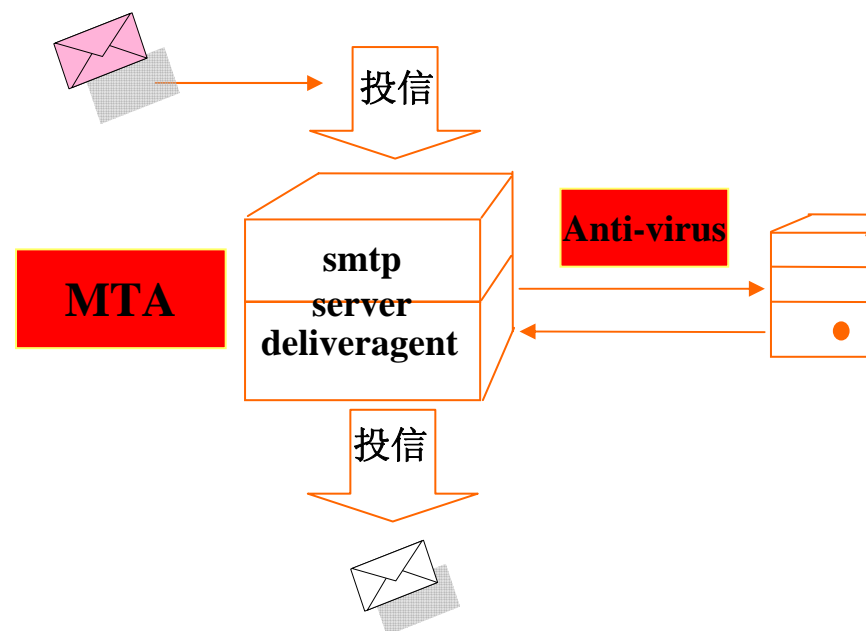

Anti-spam GT: “自我学习”

全国部署**超过百万**的探针邮箱

切实符合中国邮箱用户的实际使用情况！

Anti-spam GT: 在线更新

- 垃圾邮件收集器数据库
- 权威反垃圾邮件联盟所公布的邮件发送者记录
- 海量独立IP信誉评分列表

更新频率“15分钟”！

实时保护您的系统！

高效率反病毒邮件：Anti-virus

- 与知名反病毒服务商Sophos、Kaspersky合作
 - 保护邮件，免遭邮件骗局（**email scan**），和诱骗（**phishing**）攻击
 - 检测、清除、隔离邮件中的病毒、特洛伊木马、蠕虫
 - 与**MTA**一体化集成，降低系统在系统安全方面的成本
 - 提供个性化的处理方式，如自动杀毒、增加标记、隔离、丢弃等

SSL安全连接

- SSL加密

POP3和SMTP的SSL

Coremail XT教育专版