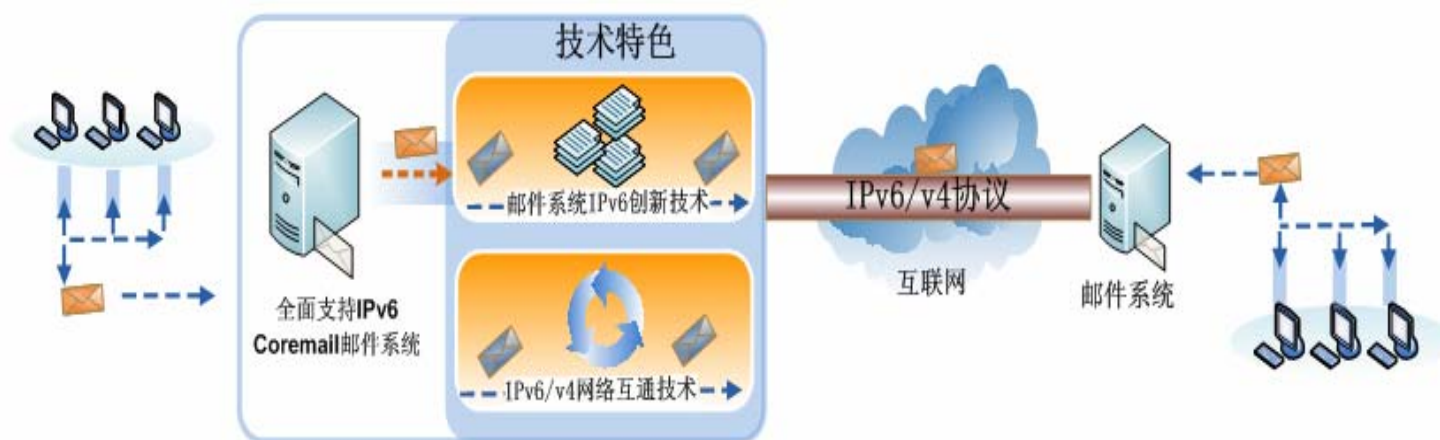

Coremail支持IPv6

- 融合**IPv6**的技术优势
- 国内第一个实现下一代**IPv6**技术应用的电子邮件系统
- 国内第一个解决**IPv6/v4**网络互通问题的电子邮件系统
- 融合新一代**IPv6**协议，提供更安全、服务质量更高的邮件投递服务