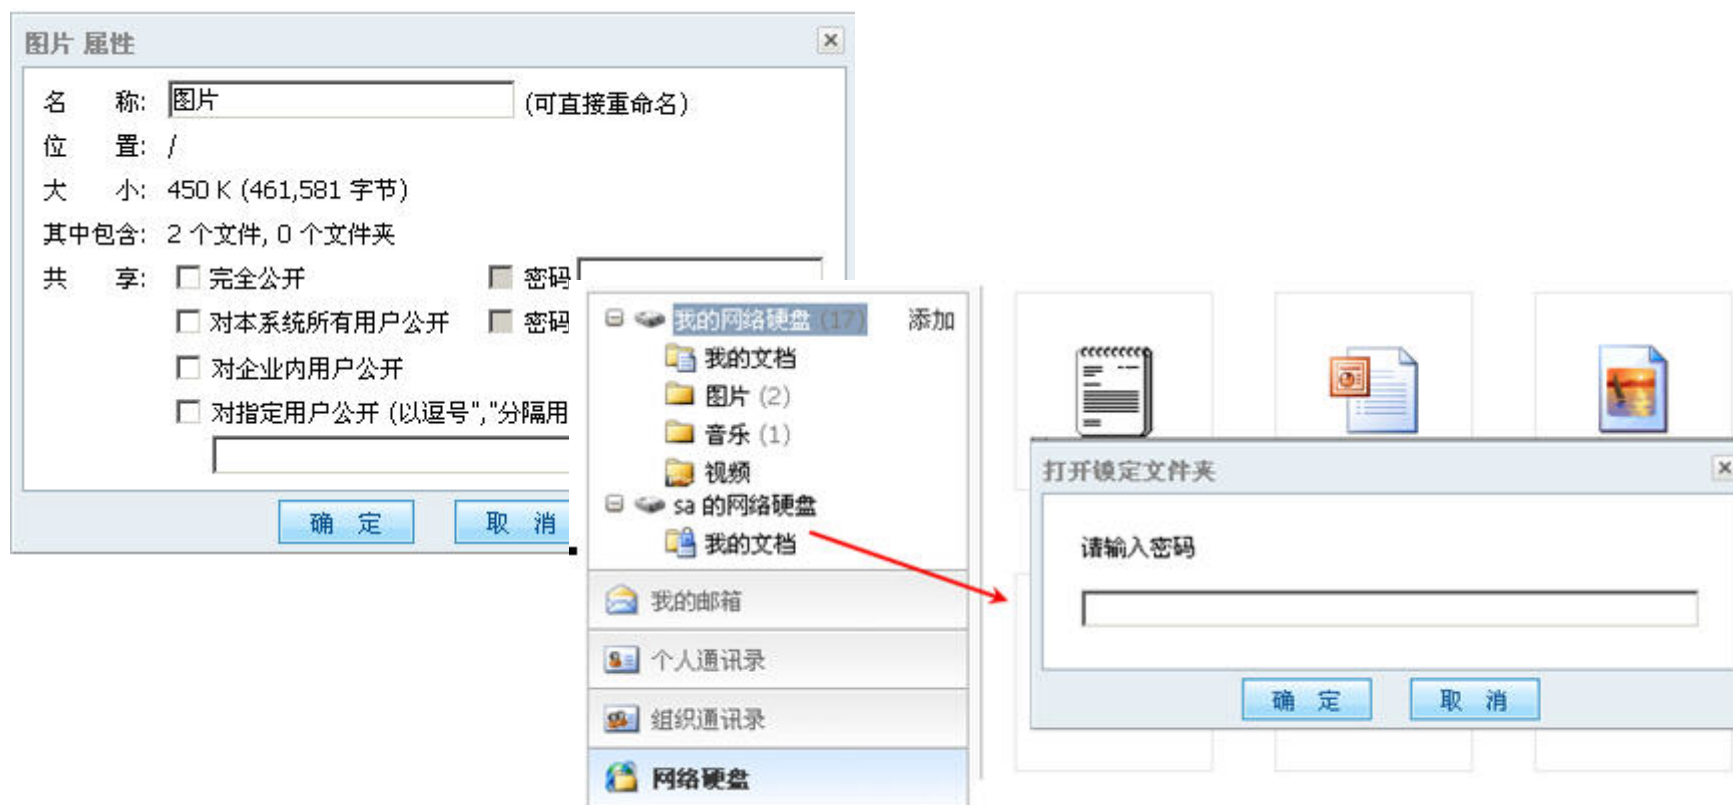

网络硬盘：缤纷的储藏室

网络硬盘

写信时选择发送网络硬盘中的文件，信息共享更为快捷。

网络硬盘

用户可共享某个文件夹，使好友通过网络浏览。

企业公告栏

- 多种通知方式
 - ✓ 简单直接：公告栏
 - ✓ 广泛覆盖：站内 / 企业内通知
 - ✓ 高级应用：系统通知工具
- 1分钟完成上万邮件群发
 - ✓ 高级系统工具
 - ✓ 应用内部通讯协议
 - ✓ 最优化处理批量发送

邮件列表