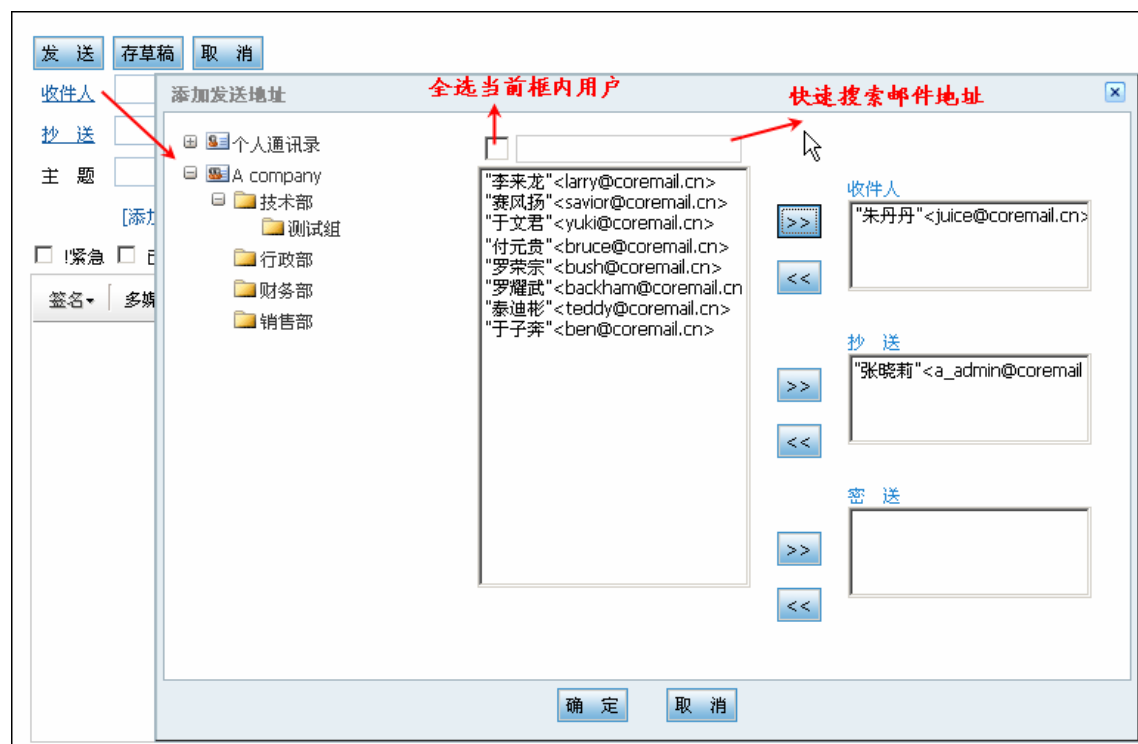

Bottom Right Screenshot: Shows a settings page with a white background and a sidebar on the left. The main area contains sections for '高级搜索' (Advanced Search), '界面设置' (Interface Settings), '参数设置' (Parameter Settings), '签名' (Signature), '自动转发' (Auto Forward), '自动回复' (Auto Reply), and '定时发信' (Scheduled Mail).

组织通讯录

- 应用树状形式，呈现真实部门结构

组织通讯录

- 支持部门与用户排序，满足企业组织实际管理架构

组织通讯录

- 强大的组织通讯录
 - 无缝集成写信页面
 - 可共享，也保护隐私
- 写信可同时选择
 - 个人通讯录
 - 组织通讯录

组织通讯录

- 自动匹配输入，支持中英文